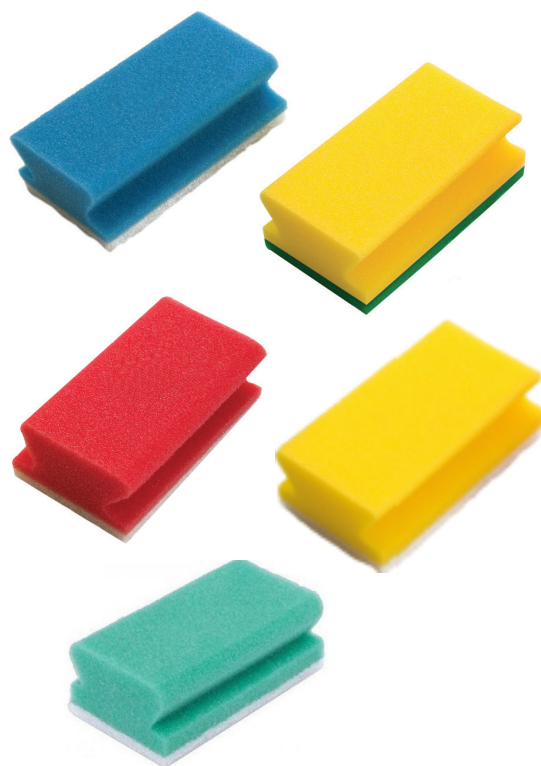

TASKI® Reinigungsschwämme

Effektiv Scheuern und Reinigen

TASKI Reinigungsschwämme eignen sich für die Oberflächenreinigung mit variierendem, mechanischen Einsatz. Die Schwämme haben eine ergonomische Form mit Griffrihle, die einen optimalen Oberflächenkontakt gewährleistet und dabei den Oberflächenkontakt mit den Fingern verhindert. Die Schwämme können ausgespült werden und sind sehr langlebig.

Produkteigenschaften

- Effiziente Reinigung mit sehr guten Reinigungsergebnissen
- Haltbar und langlebig
- Ergonomisch, schützt die Hände

TASKI Schwämme - standard

Die Standard-Schwämme mit weißen Nylonscheuerpad sind geeignet für empfindliche Oberflächen wie Edelstahl, und kommen in den Standardfarben rot, blau, grün und gelb.

TASKI Schwämme - abrasiv

Dieser hochwertige Schwamm mit grünem Scheuerpad ist für hohe mechanische Bearbeitung auf nicht-empfindlichen Oberflächen gedacht. Erhältlich in gelb.

TASKI® Reinigungsschwämme

Technische Information – Standard

Material	Polyester (PET), Vlies 1102
Abmessung	130 x 75 x 45 mm
Farben	Schwamm: rot/blau/grün/gelb, Scheuerpad: weiß

Die oben genannten Daten sind typische Werte und gelten nicht als Produktspezifikation.